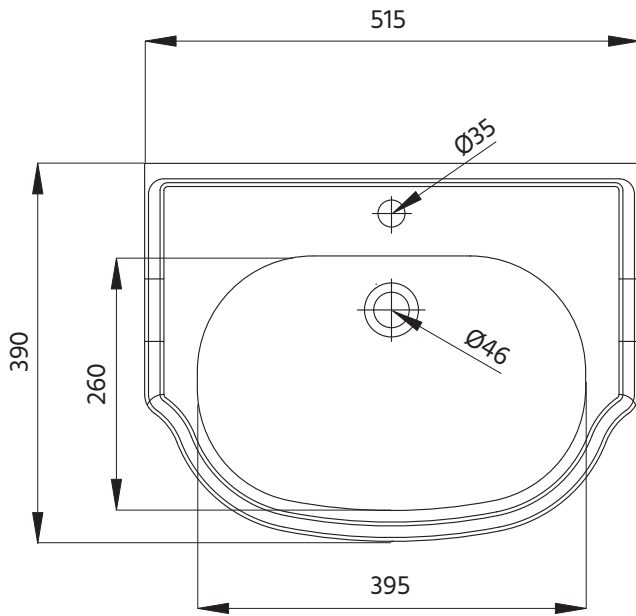

# Classic Arch 331W-381W-1

We recommend that all products are fitted by a professional fitter. Measurements are in mm. All measurements are for guidance only, for exact measurements please check each supplied product. We can not be held liable if a product is found to be defective after or through incorrect fixing.

Vi rekommenderar att denna produkt monteras av en behörig yrkesman. Måttangivelser är i mm. Alla mått är vägledande och exakta mått mäts på levererad produkt. Alla produkter ska inspekteras innan montering. Vi kan inte hållas ansvariga om en produkt är defekt efter eller genom inkorrekt montering.