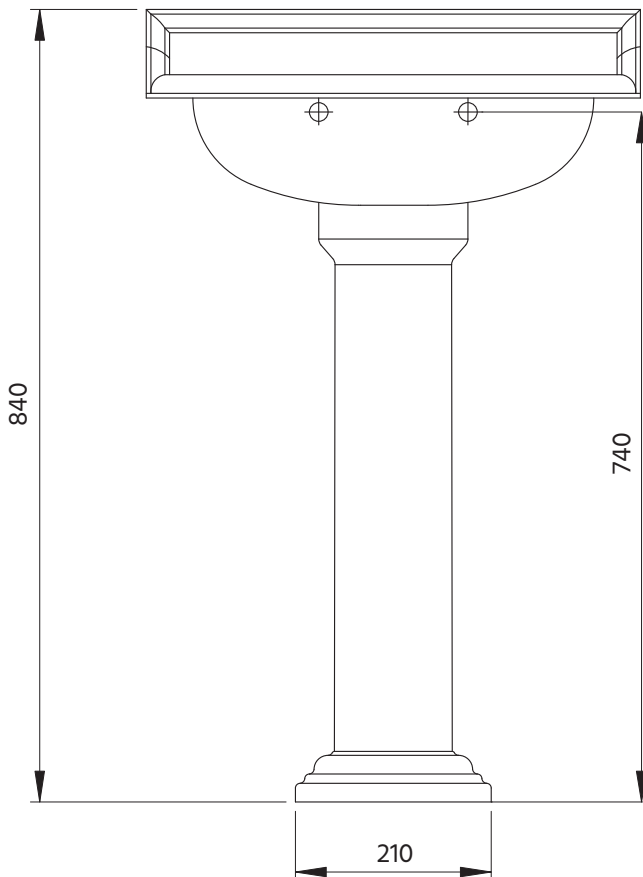

# Classic Arch 331W-381W-1

We recommend that all products are fitted by a professional fitter. Measurements are in mm. All measurements are for guidance only, for exact measurements please check each supplied product. We can not be held liable if a product is found to be defective after or through incorrect fixing.

Vi rekommenderar att denna produkt monteras av en behörig yrkesman. Måttangivelser är i mm. Alla mått är vägledande och exakta mått mäts på levererad produkt. Alla produkter ska inspekteras innan montering. Vi kan inte hållas ansvariga om en produkt är defekt efter eller genom inkorrekt montering.