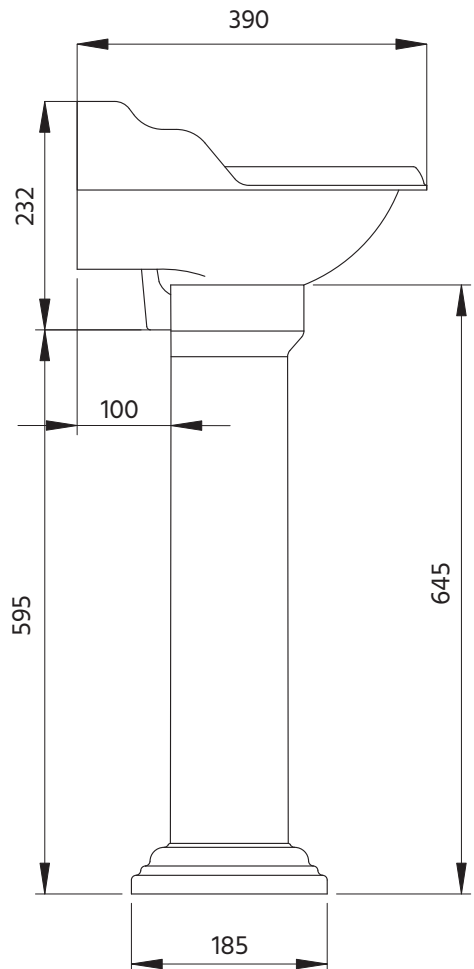

# Classic Arch 331W-381W-1

We recommend that all products are fitted by a professional fitter. Measurements are in mm. All measurements are for guidance only, for exact measurements please check each supplied product. We can not be held liable if a product is found to be defective after or through incorrect fixing.

Vi rekommenderar att denna produkt monteras av en behörig yrkesman. Måttangivelser är i mm. Alla mått är vägledande och exakta mått mäts på levererad produkt. Alla produkter ska inspekteras innan montering. Vi kan inte hållas ansvariga om en produkt är defekt efter eller genom inkorrekt montering.